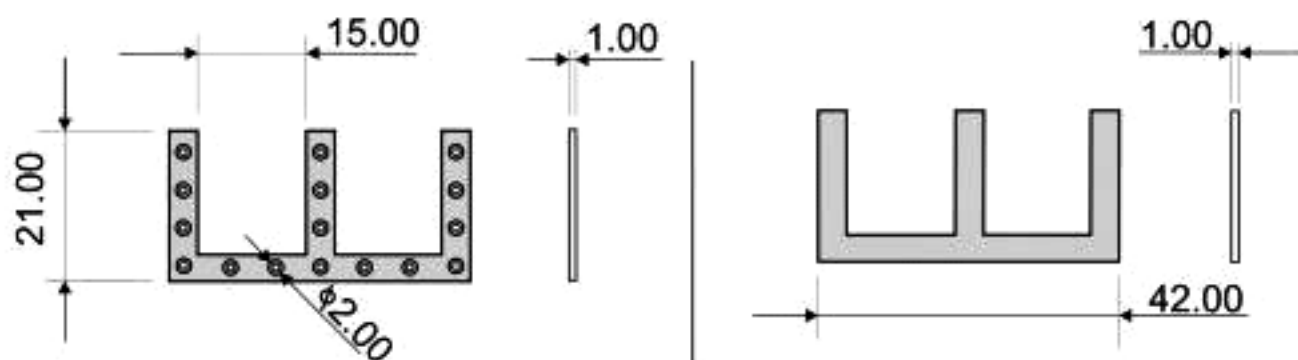

Модуль 1

7 часов