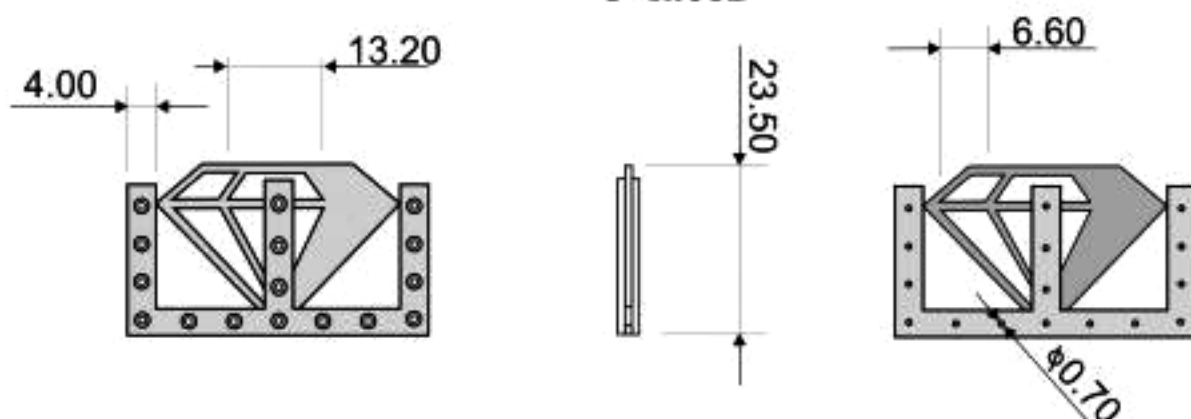

# Модуль 3

8 часов

<b>а</b>	<b>1</b>			20.01.15	<b>Эталон "Брошь"</b>	Лит.	Масса	Масштаб
Изм.	Лист	№ Документа	Подпись	Дата		0		1:1
						Лист	Листов 1	
					<b>Серебро 925 ГОСТ</b>			