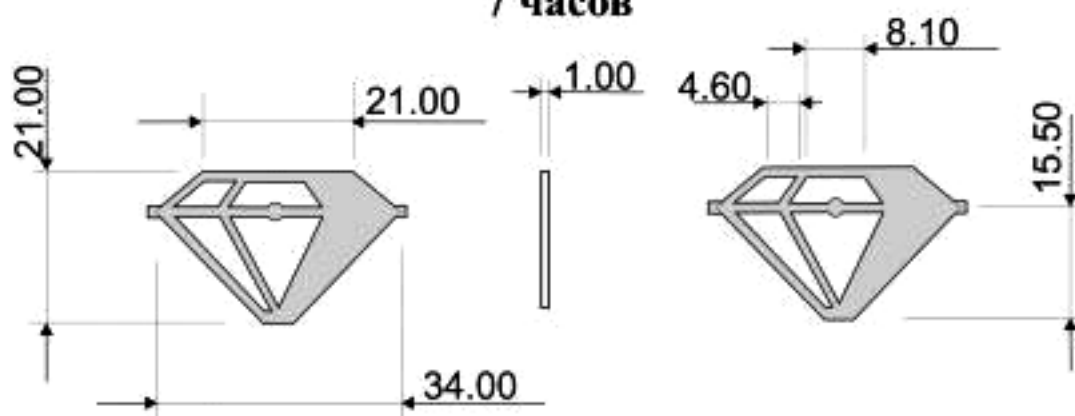

# Модуль 3

8 часов

<b>а</b>	<b>1</b>			20.01.15	<b>Эталон "Брошь"</b>	Лит.	Масса	Масштаб
Изм.	Лист	№ Документа	Подпись	Дата		0		1:1
						Лист	Листов 1	
					<b>Серебро 925 ГОСТ</b>			